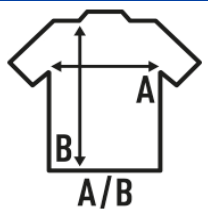

LADY WHITE LONG T-SHIRT

T-shirt 4 cm più lunga, speciale per la colorazione.

Dettagli:

- Tubolare.
- Impuntura a doppio ago sul collo, spalle e orlo inferiore.
- Nastro di rinforzo da spalla a spalla.
- Collo elasthan.
- Etichetta rimovibile

100%algodón. 145 gr. aprox.

Box/Box 100

Pack/Pack 100

SIZE/Size

EU	S	M	L	XL	XXL
Width	42 cm	44 cm	46 cm	48 cm	50 cm
	64 cm	66 cm	68 cm	70 cm	72 cm

White
(WH)