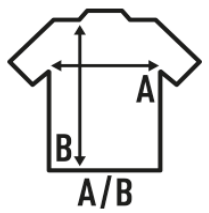

## UNISEX URBAN BEACH

Canotta unisex e dorso del nuotatore, 100% cotone e etichetta rimovibile. Canotta ideale per la spiaggia o per lo sport. Disponibile in 7 colori e dalla taglia XS alla XL.

Dettagli:

- Collo e giromanica nello stesso tessuto del capo.
- Dorso nuoto.
- Ampio taglio giromanica.
- 150 - 155 g/m<sup>2</sup> approx.
- 100% Cotone
- Fluor - 100% Poliestere
- Etichetta rimovibile

100% Cotone. Peso: 150-155 g/m<sup>2</sup> approx.

### SIZE/Size

EU	XS	S	M	L	XL
Width	48 cm	50 cm	52 cm	54 cm	56 cm
	70 cm	72 cm	74 cm	76 cm	78 cm

White  
(WH)

Black  
(BK)

Red  
(RD)

Royal Blue  
(RB)

Fucsia Fluor  
(FUF)

Lime Fluor  
(LMF)