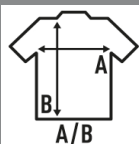

BEACH UNISEX

Canotta unisex e dorso del nuotatore, 100% cotone e etichetta rimovibile. Canotta ideale per la spiaggia o per lo sport. Disponibile in 7 colori e dalla taglia XS alla XL.

Dettagli:

- Collo e giromanica nello stesso tessuto del capo.
- Dorso nuoto.
- Ampio taglio giromanica.
- Fluor - 100% Poliestere
- Etichetta rimovibile

100% Cotone. Peso: 150-155 g/m² approx.

Box/Box 50

Pack/Pack 50

SIZE/Size

EU	XS	S	M	L	XL
Width	48 cm	50 cm	52 cm	54 cm	56 cm
A/B	70 cm	72 cm	74 cm	76 cm	78 cm

White
(WH)

Black
(BK)

Red
(RD)