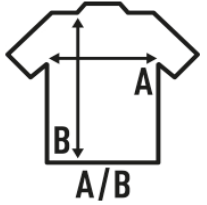

BEACH UNISEX

Canotta unisex e dorso del nuotatore, 100% cotone e etichetta rimovibile. Canotta ideale per la spiaggia o per lo sport. Disponibile in 7 colori e dalla taglia XS alla XL.

Dettagli:

- Collo e giromanica nello stesso tessuto del capo.
- Dorso nuoto.
- Ampio taglio giromanica.
- Fluor - 100% Poliestere
- Etichetta rimovibile

100% Cotone. Peso: 150-155 g/m² approx.

Box/Box 50

Pack/Pack 50

SIZE/Size

EU	XS	S	M	L	XL
Width	48 cm	50 cm	52 cm	54 cm	56 cm
	70 cm	72 cm	74 cm	76 cm	78 cm

White
(WH)

Black
(BK)

Red
(RD)