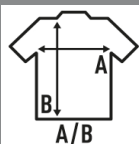

Dettagli:

- Tessuto fiammato.
- Collo e maniche senza finitura.
- Etichetta rimovibile

100% Cotone. Peso: 120 g/m²

Box/Box 50

Pack/Pack 50

SIZE/Size

EU	XS	S/M	L
Width	52 cm	54 cm	58 cm
A/B	70 cm	72 cm	76 cm