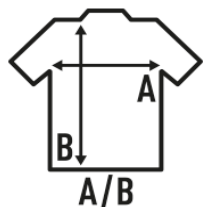

## SLUB MAN

T-shirt basic da uomo con fodera manica corta, 100% cotone, maniche e collo senza guarnizione e etichetta rimovibile. Disponibile in bianco e nero. Questa maglia è simile all'URBAN SEA MAN (REF: TSSEA) ma in fiammatura lavorata a maglia.

Dettagli:

- Tessuto fiammato.
- Collo e maniche senza finitura.
- Etichetta rimovibile

100% Cotone. Peso: 120 g/m<sup>2</sup>

Box/Box 50

Pack/Pack 50

### SIZE/Size

EU	XS	S/M	L
Width	52 cm	54 cm	58 cm
	70 cm	72 cm	76 cm