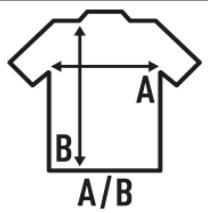

MAN URBAN SLUB

T-shirt basic da uomo con fodera manica corta, 100% cotone, maniche e collo senza guarnizione e etichetta rimovibile. Disponibile in bianco e nero. Questa maglia è simile all'URBAN SEA MAN (REF: TSSEA) ma in fiammatura lavorata a maglia.

Dettagli:

- Tessuto fiammato.
- Collo e maniche senza finitura.
- 120 g/m²
- 100% Cotone
- Etichetta rimovibile

100% Cotone. Peso: 120 g/m²

Box/Box 50

Pack/Pack 50

SIZE/Size

EU	XS	S/M	L
Width	52 cm	54 cm	58 cm
	70 cm	72 cm	76 cm

White
(WH)

Black
(BK)