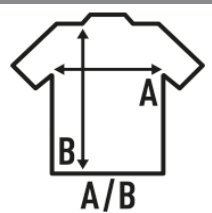

## ARUBA

Canotta basica per ragazza con schienale nuotatore e leggermente aderente. Etichetta rimovibile. Disponibile in 13 colori e dalla taglia XS alla XL.

Dettagli:

- Canotta.
- Collo a costina 1x1.
- Dorso nuoto.
- Etichetta rimovibile

### SIZE/Size

EU	XS	S	M	L	XL
Width	36 cm	38 cm	40 cm	42 cm	44 cm
	59 cm	61 cm	63 cm	65 cm	67 cm

White  
(WH)

Sand  
(SA)

Black  
(BK)

Sky Blue  
(SK)

Red  
(RD)

Gold  
(SY)