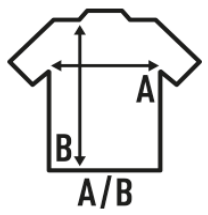

ARUBA

Canotta basica per ragazza con schienale nuotatore e leggermente aderente. Etichetta rimovibile. Disponibile in 13 colori e dalla taglia XS alla XL.

Dettagli:

- Canotta.
- Collo a costina 1x1.
- Dorso nuoto.
- 200 g/m²
- 100% Cotone cardado
- Etichetta rimovibile

100% cotone cardato. Peso: 200 g/m²

Box/Box 50

Pack/Pack 50

SIZE/Size

EU	XS	S	M	L	XL
Width	36 cm	38 cm	40 cm	42 cm	44 cm
	59 cm	61 cm	63 cm	65 cm	67 cm

White
(WH)

Sand
(SA)

Black
(BK)