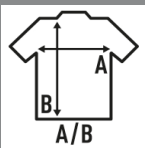

ARUBA

Canotta basica per ragazza con schienale nuotatore e leggermente aderente. Etichetta rimovibile. Disponibile in 13 colori e dalla taglia XS alla XL.

Dettagli:

- Canotta.
- Collo a costina 1x1.
- Dorso nuoto.
- Etichetta rimovibile

100% cotone cardato. Peso: 200 g/m²

Box/Box 50

Pack/Pack 50

SIZE/Size

EU	XS	S	M	L	XL
Width	36 cm	38 cm	40 cm	42 cm	44 cm
A/B	59 cm	61 cm	63 cm	65 cm	67 cm

White (WH)

Sand (SA)

Black (BK)