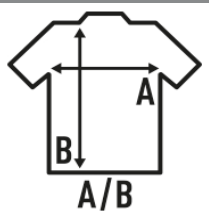

## CORCEGA

T-shirt liscia per donne con maniche corte, girocollo, 100% cotone. Disponibile in 3 colori. Etichetta rimovibile.

Dettagli:

- T-shirt senza maniche.
- Single Jersey.
- 120 - 125 g/m<sup>2</sup> approx.
- 100% Cotone
- Etichetta rimovibile

### SIZE/Size

EU	S/M	L/XL
Width	46 cm	49 cm
	66 cm	68 cm