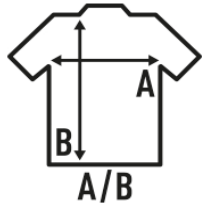

MALDIVAS

T-shirt da donna con maniche raglan 3/4 e girocollo ampio. Etichetta rimovibile. Disponibile in 11 colori.

Dettagli:

- Ampia scollatura.
- Single Jersey.
- Manica raglan 3/4.
- Etichetta rimovibile

50% Cotone / 50% Viscosa. Peso: 120 g/m²

Box/Box 50

Pack/Pack 50

SIZE/Size

EU	S/M	L/XL
Width	64 cm	66 cm
	63 cm	65 cm

White (WH)

Black (BK)

Denim (DN)