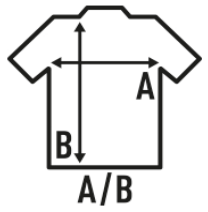

MALDIVAS

T-shirt da donna con maniche raglan 3/4 e girocollo ampio. Etichetta rimovibile. Disponibile in 11 colori.

Dettagli:

- Ampia scollatura.
- Single Jersey.
- Manica raglan 3/4.
- 120 g/m²
- 50% Cotone / 50% Viscosa
- Etichetta rimovibile

50% Cotone / 50% Viscosa. Peso: 120 g/m²

Box/Box 50

Pack/Pack 50

SIZE/Size

EU	S/M	L/XL
Width	64 cm	66 cm
	63 cm	65 cm

White (WH)

Black (BK)

Denim (DN)