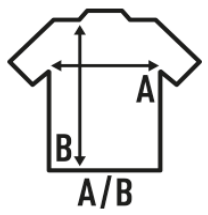

SAONA

Canotta da donna in elastan. Disponibile in bianco e nero e dalla taglia S alla XL. Etichetta rimovibile.

Dettagli:

- Vestibilità moderna.
- 145 g/m²
- 90% Poliestere / 10% spandex
- Etichetta rimovibile

92% Poliestere / 8% Spandex. Peso: 145 g/m²

Box/Box 50

Pack/Pack 50

SIZE/Size

EU	S	M	L	XL
Width	34 cm	39 cm	44 cm	46 cm
	55,5 cm	57 cm	57 cm	59,5 cm