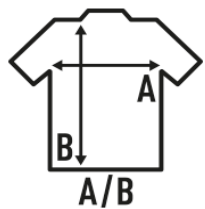

Dettagli:

- Tessuto fiammato.
- Parte bassa della schiena arrotondata.
- Maniche arrotolate.
- Scollo a "V" in costina 1x1.
- Etichetta rimovibile

100% Cotone. Peso: 120 g/m<sup>2</sup>

Box/Box 50

Pack/Pack 50

### SIZE/Size

EU	S/M	L/XL
Width	48 cm	50 cm
	68 cm	70 cm

White  
(WH)

Black  
(BK)

Light Yellow Neon  
(LYN)

Orange Neon  
(ORN)

Pink Neon  
(PKN)

Sky Blue Neon  
(SKN)