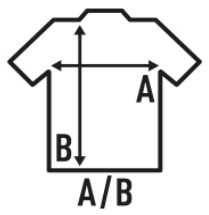

TOBAGO

T-shirt donna a maniche corte in jersey singolo, ampio scollo tondo e maniche arrotolate, 100% cotone. Etichetta rimovibile. Disponibile in 4 colori.

Dettagli:

- Girocollo ampio.
- Single Jersey.
- Maniche arrotolate.
- 140 g/m²
- 100% Cotone
- Etichetta rimovibile

100% Cotone. Peso: 140 g/m²

Box/Box 50

Pack/Pack 50

SIZE/Size

EU	S	M	L
Width	49 cm	51 cm	53 cm
A/B	66 cm	68 cm	72 cm