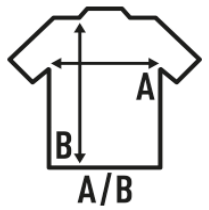

TOBAGO

T-shirt donna a maniche corte in jersey singolo, ampio scollo tondo e maniche arrotolate, 100% cotone. Etichetta rimovibile. Disponibile in 4 colori.

Dettagli:

- Girocollo ampio.
- Single Jersey.
- Maniche arrotolate.
- Etichetta rimovibile

100% Cotone. Peso: 140 g/m²

Box/Box 50

Pack/Pack 50

SIZE/Size

| EU | S | M | L |
|-------|-------|-------|-------|
| Width | 49 cm | 51 cm | 53 cm |
| A/B | 66 cm | 68 cm | 72 cm |