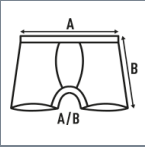

**MIDWAY BRIEFS**

Boxer da uomo lunghezza media Cucitura laterale.  
Fascia elastica in vita con logo JHK.

GM: 85% cotone 10%viscosa 5%spandex

Rib: 53%nylon 20%Poliestere 27%spandex

95% cotone / 5% Spandex.Peso: 160 g/m<sup>2</sup> approx.

Box/Box 25

Pack/Pack 3

**SIZE/Size**

EU	XS	S	M	L	XL	XXL
Width	28 cm	32 cm	36 cm	40 cm	44 cm	48 cm
A/B	29 cm	30 cm	31 cm	32 cm	33 cm	34 cm