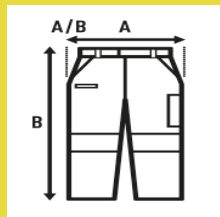

## DUBAI LADY (CARGO)

65% Poliéster / 35% Algodón. Gramaje: 250

65% Poliestere / 35% Cotone. Peso: 250 g/m² approx.

Box/Box 25

Pack/Pack 1

### SIZE/Size

EU	36	38	40	42	44	46	48	50
Width	34 cm	36 cm	38 cm	40 cm	42 cm	44 cm	46 cm	48 cm
	103 cm	104 cm	104 cm	104 cm	105 cm	105 cm	106 cm	106 cm

Black  
(BK)

Navy  
(NY)

Graphite  
(GF)