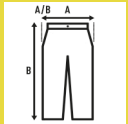

LISBON (SCRUB)

Pantaloni ospedalieri unisex.
Fascia elastica in vita con 4 bottoni frontali (4 asole con orlatura) e chiusura con cerniera e patta.
Tasca posteriore sul lato destro.

65% Poliestere / 35% Cotone. Peso: 170 g/m² approx.

Box/Box 50 uds.

SIZE/Size

EU	XS	S	M	L	XL	XXL	3XL
Width	46 cm	48 cm	50 cm	52 cm	54 cm	56 cm	58 cm
	100 cm	102 cm	104 cm	106 cm	108 cm	110 cm	112 cm