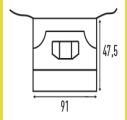

VIENNA (APRON)

Grebiule unisex senza pettorina misura adulto.
Tasca a marsupio e una tasca con doppia apertura.
Due lacci posteriori per la chiusura.

DNV 100% Cotone. Peso: 220 g/m² approx.

65% Poliestere / 35% Cotone. Peso: 180 g/m² approx.

Box/Box 50 uds.

SIZE/Size

EU

Width

U

91 cm

47,5 cm

White
(WH)