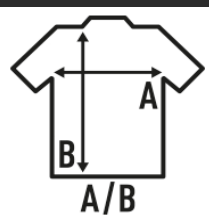

## CELTIC

Koszulka piłkarska z poziomymi paskami dla mężczyzn z dekoltem w szpic. Dostępne w 7 kolorach i od rozmiaru S do rozmiaru XXL. (Dla mniejszych rozmiarów sprawdź koszulkę dziecięcą REF: CELTICTSK).

Szczegóły:

- Kołnierzyk v-neck.
- 140 g/m<sup>2</sup>
- 100% Poliestru
- Nadrukowana etykieta na szyi

100% Polyester. Gramatura: 140 g/m<sup>2</sup>

Box/Box 50

Pack/Pack 1

### SIZE/Size

EU	S	M	L	XL	XXL
Width	47 cm	51 cm	54 cm	57 cm	60 cm
Długość	65 cm	70 cm	72 cm	75 cm	77 cm

White / Red  
(WHRD)

White / Black  
(WHBK)

White / Green  
(WHGR)

White / Royal Blue  
(WHRB)

Red / Black  
(RDBK)