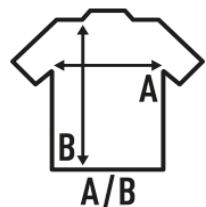

CURVES SLUB

T-shirt z dekoltem w szpic i krótkim rękawem dla kobiet w dużych rozmiarach. Dostępne w czerni i bieli. Zdejmowalna etykieta.

Szczegóły:

- Działina typu Slub.
- Forma acampanada.
- Cuello de pico en canalé.
- Rękawki i dół koszulki modnie niewykończone.
- Zdejmowalna etykieta

100% bawełna. Gramatura: 120 g/m².

Box/Box 100

Pack/Pack 100

SIZE/Size

EU	S	M	L	XL
Width	47 cm	52 cm	56 cm	60 cm
Długość	68 cm	69 cm	72 cm	74 cm

White
(WH)

Black
(BK)