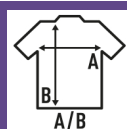

CURVES SLUB

T-shirt z dekoltem w szpic i krótkim rękawem dla kobiet w dużych rozmiarach. Dostępne w czerni i bieli. Zdejmowalna etykieta.

Szczegóły:

- Działina typu Slub.
- Forma acampanada.
- Cuello de pico en canalé.
- Rękawki i dół koszulki modnie niewykończone.
- Zdejmowalna etykieta

100% bawełna. Gramatura: 120 g/m².

Box/Box 100 uds.

SIZE/Size

EU	S	M	L	XL
Width	47 cm	52 cm	56 cm	60 cm
Długość	68 cm	69 cm	72 cm	74 cm

White
(WH)

Black
(BK)