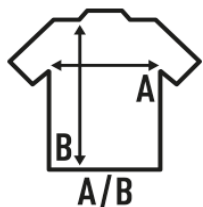

- Spodnie dla dorosłych i dzieci.
- Elastyczny pas w talii ze ściągaczem w tym samym kolorze.
- 140 g/m² approx.
- 100% Poliesteru

100% Polyester. Gramatura: 140 g/m² approx.

Box/Box 50

Pack/Pack 1

SIZE/Size

EU	M	L	XL	2XL
Width	34 cm	39 cm	43 cm	50 cm
Długość	43 cm	45 cm	46 cm	48 cm