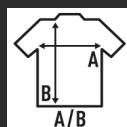

- Spodnie dla dorosłych i dzieci.
- Elastyczny pas w talii ze ściągaczem w tym samym kolorze.
- 140 g/m² approx.
- 100% Poliesteru

100% Polyester. Gramatura: 140 g/m² approx.

Box/Box 50 uds.

SIZE/Size

EU	M	L	XL	2XL
Width	34 cm	39 cm	43 cm	50 cm
Długość	43 cm	45 cm	46 cm	48 cm