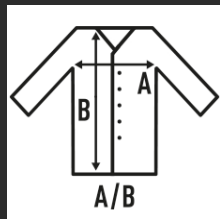

KID ELITE

Spodnie męskie / dziecięce. Gumka w pasie ,ze ściągaczem w tym samym kolorze.

100% Polyester. Gramagem: 140 gr.

Box/Box 50

Pack/Pack 1

SIZE/Size

	EU	5-6	3XS	2XS	XS	S
Width	25,5 cm	27 cm	28 cm	30 cm	32 cm	
Długość	31 cm	33 cm	37 cm	40 cm	41 cm	