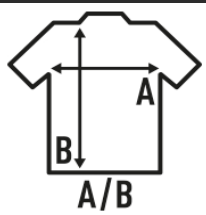

Szczegóły:

- Koszulka dla bramkarzy dla dorosłych i dzieci.
- Połączone w dwa kolory.
- Wyściełane łokcie do pochłaniania uderzeń.
- 140 g/m²
- 100% Poliestru
- Nadrukowana etykieta na szyi

100% Polyester. Gramatura: 140 g/m²

Box/Box 50

Pack/Pack 1

SIZE/Size

| EU | M | L | XL | XXL |
|---------|-------|-------|-------|-------|
| Width | 52 cm | 56 cm | 60 cm | 66 cm |
| Długość | 74 cm | 76 cm | 78 cm | 81 cm |

 Black / Gold Fluor
(BKSYF)