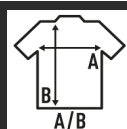

KID LEGEND

Koszulka z długim rękawem dla dzieci, z wyściełanymi ochraniaczami na łokcie i łączona w dwa kolory. Dostępne w 2 kolorach i rozmiarach od 5/6 lat do rozmiaru S. (W przypadku większych rozmiarów, sprawdź męską koszulę REF: LEGENDGLA).

Szczegóły:

- Koszulka dla bramkarzy dla dorosłych i dzieci.
- Połączone w dwa kolory.
- Wyściełane łokcie do pochłaniania uderzeń.
- 140 g/m²
- 100% Poliestru
- Nadrukowana etykieta na szyi

100% Polyester. Gramatura: 140 g/m²

Box/Box 50 uds.

SIZE/Size

EU	5-6	3XS	2XS	XS	S
Width	33 cm	35 cm	39 cm	46 cm	48 cm
Długość	40 cm	45 cm	49 cm	59 cm	72 cm