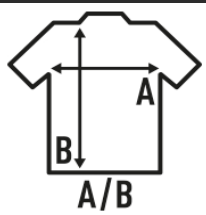

Szczegóły:

- Koszulka dla bramkarzy dla dorosłych i dzieci.
- Połączone w dwa kolory.
- Wyściełane łokcie do pochłaniania uderzeń.
- 140 g/m²
- 100% Poliestru
- Nadrukowana etykieta na szyi

100% Polyester. Gramatura: 140 g/m²

Box/Box 50

Pack/Pack 1

SIZE/Size

EU	5-6	3XS	2XS	XS	S
Width	33 cm	35 cm	39 cm	46 cm	48 cm
Długość	40 cm	45 cm	49 cm	59 cm	72 cm

 Black / Gold Fluor
(BKSYF)

 Black / Fucsia Fluor
(BKFUF)