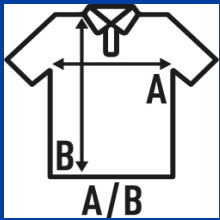

REGULAR POLO MAN

Męska koszulka polo z krótkimi rękawami. 100% stabilizowana bawełna czesankowa pique. Idealny do haftu.

Szczegóły:

- Materiał pique.
- Wzmocniona plisa z 2 guzikami w kolorze koszulki.
- Ściągacz na kołnierzu oraz na zakończeniach rękawów.
- Rozcięcia po bokach.
- 210 g/m²
- 100% Bawełny czesana niekurczliwa
- 3XL: WH, GM, BK, RB, RD, NY
- GM - 85% Bawełny / 15% Wiskoza
- AS - 98% Bawełny / 2% Wiskoza
- Etykieta wymienna

100% stabilizowana bawełna czesankowa pique. Gramatura: 210 g/m².

Box/Box 50

Pack/Pack 50

SIZE/Size

EU	XS	S	M	L	XL	XXL	3XL	4XL	5XL
Width	47 cm	51 cm	53 cm	55 cm	59 cm	63 cm	65 cm	67 cm	71 cm
Długość	68 cm	70 cm	72 cm	74 cm	76 cm	80 cm	82 cm	84 cm	86 cm