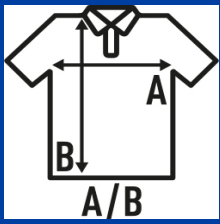

## MAN REGULAR POLO

Męska koszulka polo z krótkimi rękawami. 100% stabilizowana bawełna czesankowa pique. Idealny do haftu.

Szczegóły:

- Materiał pique.
- Wzmocniona plisa z 2 guzikami w kolorze koszulki.
- Ściągacz na kołnierzu oraz na zakończeniach rękawów.
- Rozcięcia po bokach.
- 210 g/m<sup>2</sup>
- 100% Bawełny czesana niekurczliwa
- 3XL: WH, GM, BK, RB, RD, NY
- GM - 85% Bawełny / 15% Wiskoza
- AS - 98% Bawełny / 2% Wiskoza
- Etykieta wymienna

### SIZE/Size

EU	XS	S	M	L	XL	XXL	3XL	4XL	5XL
Width	47 cm	51 cm	53 cm	55 cm	59 cm	63 cm	65 cm	67 cm	71 cm
Długość	68 cm	70 cm	72 cm	74 cm	76 cm	80 cm	82 cm	84 cm	86 cm

 White (WH)	 Black (BK)	 Red (RD)	 Navy (NY)	 Royal Blue (RB)	 Ash Melange (AS)	 Azure (AZ)	 Bottle Green (BG)	 Burgundy (BU)	 Chocolate (CH)	 Forest Green (FG)	 Fucsia (FU)
 Graphite (GF)	 Grey Melange (GM)	 Kelly Green (KG)	 Khaki (KH)	 Lime (LM)	 Lavender (LV)	 Light Yellow (LY)	 Orange (OR)	 Pale Green (PG)	 Peach (PH)	 Pink (PK)	 Purple (PU)
 Sand (SA)	 White / Red (WHRD)	 Sky Blue (SK)	 Gold (SY)	 Turquoise (TU)	 Warm Red (WR)	 Zinc (ZC)	 White / Black (WHBK)	 Coral (CO)	 Mustard (MU)	 Mint Green (MG)	 Royal Blue / White (RBWH)
 RED / WHITE (RDWH)	 Navy White (NYWH)	 Aquamarine (AQM)	 White / Navy (WHNY)	 Black / White (BKWH)	 White / Kelly Green (WHKG)	 Burgundy / White (BUWH)	 Bottle Green / White (BGWH)	 Grey melange / White (GMWH)	 Dark grey wash (DGW)	 Burgundy Wash (BUW)	 Dark Blue Wash (DBW)
 Olive Wash (OLW)											