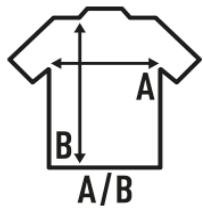

POLO REGULAR MAN/KING SIZE

Polo męskie z krótkim rękawem. Zapinane na dwa guziki. Ściągacze na rękawach. Boczne rozcięcia.

100% stabilizowana bawełna czesankowa pique.

Box/Box 25

Pack/Pack 25

SIZE/Size

EU	4XL	5XL
Width	67 cm	71 cm
Długość	84 cm	86 cm