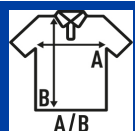

REGULAR POLO LS MAN

Polo piqué dla kobiet o krótkich rękawach przeznaczonych dla firm ze względu na ich wytrzymałość i jakość. Dostępny w 10 kolorach. Od rozmiaru XS do 3XL. Zdejmowalna etykieta.

Szczegóły:

- Dzianina pique.
- Wzmocniona plisa z 2 guzikami w kolorze koszulki.
- Rozcięcia po bokach.
- Tył przedłużony.
- 210 g/m²
- 100% Bawełny czesana niekurczliwa
- XS:WH, GM, BK, RD, RB, NY, BU
- GM - 85% Bawełny / 15% Wiskoza
- Zdejmowalna etykieta

100% stabilizowana bawełna czesankowa pique. Gramatura: 210 g/m².

Box/Box 50 uds.

SIZE/Size

EU	XS	S	M	L	XL	XXL	3XL	4XL	5XL
Width	47 cm	51 cm	53 cm	55 cm	59 cm	63 cm	65 cm	67 cm	71 cm
Długość	68 cm	70 cm	72 cm	74 cm	76 cm	80 cm	82 cm	84 cm	86 cm