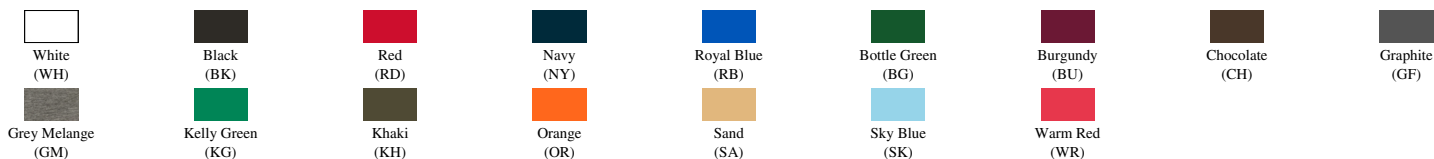

- Dzianina pique.
- Wzmocniona plisa z 2 guzikami w kolorze koszulki.
- Rozcięcia po bokach.
- Tył przedłużony.
- 210 g/m²
- 100% Bawełny czesana niekurczliwa
- XS:WH, GM, BK, RD, RB, NY, BU
- GM - 85% Bawełny / 15% Wiskoza
- Zdejmowalna etykieta

100% stabilizowana bawełna czesankowa pique. Gramatura: 210 g/m².

Box/Box 50 uds.

SIZE/Size

EU	XS	S	M	L	XL	XXL	3XL	4XL	5XL
Width	47 cm	51 cm	53 cm	55 cm	59 cm	63 cm	65 cm	67 cm	71 cm
Długość	68 cm	70 cm	72 cm	74 cm	76 cm	80 cm	82 cm	84 cm	86 cm

NEW COLORS

YW
Yellow