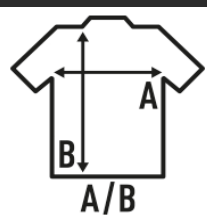

RIVER SWEAT

Bluza dla dorosłych w dwóch kolorach z kontrastową lamówką i półkolorem z tyłu pod szyją.
Dostępne w 2 kolorach i od rozmiaru M do XXL. W przypadku mniejszych rozmiarów skonsultuj się z REF: RIVERSWK. Ta bluza jest częścią sportowego dresu dla mężczyzn. Aby sprawdzić rozmiary pasujących do siebie spodni, patrz REF: RIVERPTA.

Szczegóły:

- Bluza dla dorosłych i dzieci w połączeniu w dwóch kolorach.
- Wykończenie i półkole z powrotem pod kołnierzem w przeciwieństwie.
- 290 g/m² approx.
- 65% Poliesteru / 35% Bawełny
- Nadrukowana etykieta na szyi

65% Poliester / 35% Bawełny. Gramatura: 290 g/m². approx.

Box/Box 25

Pack/Pack 1

SIZE/Size

EU	M	L	XL	2XL
Width	57 cm	60 cm	63 cm	66 cm
Długość	69 cm	72 cm	76 cm	78 cm

 Navy / Royal Blue
(NYRB)

 Red / Graphite
(RDGF)