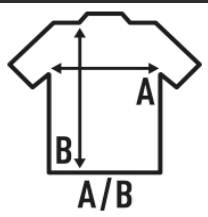

## KID RIVER SWEAT

**Bluza dziecięca w dwóch kolorach z kontrastową lamówką i półksiężycem z tyłu pod szyją.** Dostępne w 2 kolorach i rozmiarach od 5/6 lat do S. W przypadku większych rozmiarów patrz REF: RIVERSWA. Ta bluza jest częścią sportowej bluzy dla dzieci. Aby zobaczyć rozmiary pasujących do siebie dresów, zobacz REF: RIVERPTK.

Szczegóły:

- Bluza dla dorosłych i dzieci w połączeniu w dwóch kolorach.
- Wykończenie i półksiężyc z powrotem pod kołnierzem w przeciwieństwie.
- 290 g/m<sup>2</sup> approx.
- 65% Poliestru / 35% Bawełny
- Nadrukowana etykieta na szyi

### SIZE/Size

	5-6	3XS	2XS	XS	S
EU	5-6	3XS	2XS	XS	S
Width	39 cm	42 cm	46 cm	51 cm	54 cm
Długość	46 cm	53 cm	58 cm	63 cm	66 cm

 Navy / Royal Blue  
(NYRB)

 Red / Graphite  
(RDGF)