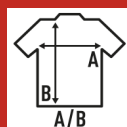

KID SUBLI UNISEX T-SHIRT

T-shirt dziecięcy z krótkim rękawem do sublimacji. 100% poliestru. Dotyk bawełny. Zdejmowalna etykieta.

Szczegóły:

- Podwójne przeszycia na ramionach i u dołu.
- Zdejmowalna etykieta

100% polyester. Gramatura: 150 g/m²

Box/Box 100 uds.

SIZE/Size

EU	3-4	5-6	7-8	9-11	12-14
Width	32 cm	35 cm	38 cm	41 cm	43 cm
Długość	44 cm	49 cm	52 cm	58 cm	61 cm

White Sublimatable (WHSB)