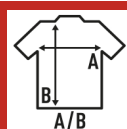

## LADY SUBLI COMFORT

T-shirt damski z krótkim rękawem do sublimacji. 100% poliestru. Dotyk bawełny. Zdejmowalna etykieta.

Szczegóły:

- Podwójne przeszycia na ramionach i u dołu.
- Zdejmowalna etykieta

100% polyester. Gramatura: 150 g/m<sup>2</sup>

### SIZE/Size

EU	S	M	L	XL	XXL	3XL
Width	42 cm	44 cm	46 cm	48 cm	50 cm	52 cm
Długość	60 cm	62 cm	64 cm	66 cm	68 cm	70 cm

White Sublimatable (WHSB)