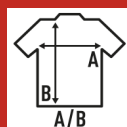

## MAN SUBLI T-SHIRT

T-shirt męski z krótkim rękawem do sublimacji. 100% poliestru. Dotyk bawełny. Zdejmowalna etykieta.

Szczegóły:

- Podwójne przeszycia przy wykoju szyi, na ramionach i u dołu.
- Zdejmowalna etykieta

100% polyester. Gramatura: 150 g/m<sup>2</sup>

Box/Box 100 uds.

### SIZE/Size

EU	XS	S	M	L	XL	XXL	3XL
Width	46 cm	48 cm	51 cm	53 cm	56 cm	58 cm	61 cm
Długość	66 cm	68 cm	70 cm	72 cm	74 cm	76 cm	78 cm

White Sublimatable  
(WHSB)