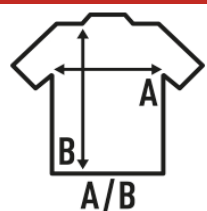

MAN SUBLI T-SHIRT

T-shirt męski z krótkim rękawem do sublimacji. 100% poliestru. Dotyk bawełny. Zdejmowalna etykieta.

Szczegóły:

- Podwójne przeszycia przy wykoju szyi, na ramionach i u dołu.
- Zdejmowalna etykieta

100% polyester. Gramatura: 150 g/m²

Box/Box 100

Pack/Pack 100

SIZE/Size

EU	XS	S	M	L	XL	XXL	3XL
Width	46 cm	48 cm	51 cm	53 cm	56 cm	58 cm	61 cm
Długość	66 cm	68 cm	70 cm	72 cm	74 cm	76 cm	78 cm

White Sublimatable
(WHSB)