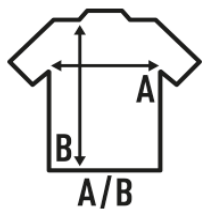

BERLIN

Klasyczna koszulka w paski dla mężczyzn z kołnierzykiem bez guzików i bez przedniej kieszeni.

Szczegóły:

- Szyja bez guzików.
- Bez kieszeni na piersi.
- 65% poliestru / 35% Bawełny yarn dyed

65% poliestru / 35% Bawełny yarn dyed

Box/Box 25

Pack/Pack 1

SIZE/Size

EU	XS	S	M	L	XL	XXL	3XL
Width	51 cm	53,5 cm	56 cm	58,5 cm	63,5 cm	68,5 cm	73,5 cm
Długość	79 cm	79 cm	80 cm	81 cm	82 cm	83 cm	84 cm

Sky Blue
(SK)