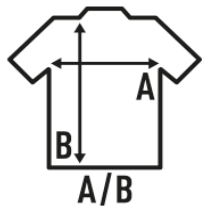

LONDON

Koszula z długim rękawem dla mężczyzn bez guzików na karku i bez przedniej kieszeni. Inteligentna koszula do biura.

Szczegóły:

- Szyja bez guzików.
- Bez kieszeni na piersi.
- 65% poliestru / 35% Bawełny yarn dyed

65% poliestru / 35% Bawełny yarn dyed

Box/Box 25

Pack/Pack 1

SIZE/Size

EU	XS	S	M	L	XL	XXL	3XL
Width	51 cm	53,5 cm	56 cm	58,5 cm	63,5 cm	68,5 cm	73,5 cm
Długość	79 cm	79 cm	80 cm	81 cm	82 cm	83 cm	84 cm

Sky Blue
(SK)