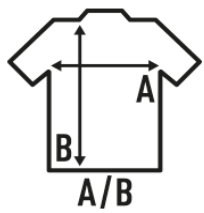

OSLO (OIL)

Dopasowana koszula z długim rękawem, damska i męska.
 Popelina
 Dopasowana do ciała
 Koszula z guzikami w tym samym kolorze
 Rozcięcie w rękawach
 Rozcięcie w rękawie z zapięciem na jeden guzik i jedną zakładką
 Mankiety z dwoma guzikami
 Zaokrąglony dół
 Odporna na olej i wodę

Popelín - 65% poliestru / 35% Bawelny

Box/Box 25

Pack/Pack 1

SIZE/Size

EU	S	M	L	XL	XXL	3XL	4XL
Width	53 cm	56 cm	58 cm	63 cm	68 cm	73 cm	78 cm
Długość	79 cm	80 cm	81 cm	82 cm	83 cm	84 cm	85 cm

White
(WH)

Black
(BK)