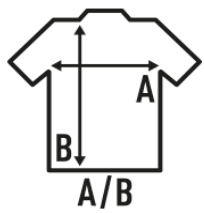

OSLO SS (OIL)

Koszula unisex z krótkim rękawem.
Popelina.
Kolor guzików w kolorze koszulki.
Zaokrąglony dół.
Odporne na olej i wodę.

Popelín - 65% poliestru / 35% Bawelny

Box/Box 25

Pack/Pack 1

SIZE/Size

EU	S	M	L	XL	XXL	3XL	4XL
Width	53 cm	56 cm	58 cm	63 cm	68 cm	73 cm	73 cm
Długość	79 cm	80 cm	81 cm	82 cm	83 cm	84 cm	85 cm