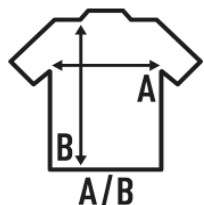

OSLO SS (OIL)

Koszula unisex z krótkim rękawem.
Popelina.
Kolor guzików w kolorze koszulki.
Zaokrąglony dół.
Odporne na olej i wodę.

Popelín - 65% poliestru / 35% Bawełny

Box/Box 25

Pack/Pack 1

SIZE/Size

EU	S	M	L	XL	XXL	3XL	4XL
Width	53 cm	56 cm	58 cm	63 cm	68 cm	73 cm	73 cm
Długość	79 cm	80 cm	81 cm	82 cm	83 cm	84 cm	85 cm