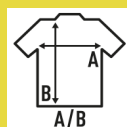

OSLO SS (OIL)

Koszula unisex z krótkim rękawem.
Popelina.
Kolor guzików w kolorze koszulki.
Zaokrąglony dół.
Odporne na olej i wodę.

Popelín - 65% poliestru / 35% Bawelny

Box/Box 25 uds.

SIZE/Size

EU	S	M	L	XL	XXL	3XL	4XL
Width	53 cm	56 cm	58 cm	63 cm	68 cm	73 cm	73 cm
Długość	79 cm	80 cm	81 cm	82 cm	83 cm	84 cm	85 cm

White
(WH)

Black
(BK)