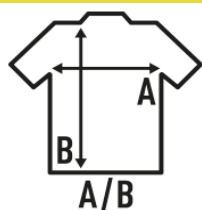

## PEKIN SS (WRINKE)

Dopasowana koszula z krótkim rękawem, damska i męska  
Popelina  
Dopasowana do ciała  
Guziki w tym samym kolorze  
Zaokrąglony dół odporna na zagniecenia + antybakteryjna

Popelín - 65% poliestru / 35% Bawelny

### SIZE/Size

EU	S	M	L	XL	XXL	3XL	4XL
Width	53 cm	56 cm	58 cm	63 cm	68 cm	73 cm	78 cm
Długość	79 cm	80 cm	81 cm	82 cm	83 cm	84 cm	85 cm

White  
(WH)

Black  
(BK)