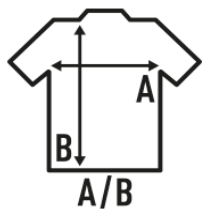

OSLO LADY SS (OIL)

Dopasowana koszula z długim rękawem, damska i męska.
Popelina
Dopasowana do ciała
Koszula z guzikami w tym samym kolorze
Rozcięcie w rękawach

Popelín - 65% poliestru / 35% Bawelny

Box/Box 25

Pack/Pack 1

SIZE/Size

EU	XS	S	M	L	XL	XXL	3XL
Width	46 cm	49 cm	52 cm	54 cm	58 cm	62 cm	66 cm
Długość	63 cm	65 cm	67 cm	68 cm	69 cm	70 cm	71 cm