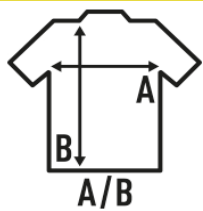

PEKIN LADY (WRINKE)

Dopasowana koszula z długim rękawem, damska i męska.
Popelina
Dopasowana do ciała
Koszula z guzikami w tym samym kolorze
Rozcięcie w rękawach
Rozcięcie w rękawie z zapięciem na jeden guzik i jedną zakładką
Mankiety z dwoma guzikami
Zaokrąglony dół
Odporna na zagniecenia + antybakteryjna

Popelín - 65% poliestru / 35% Bawelny

Box/Box 25

Pack/Pack 1

SIZE/Size

EU	XS	S	M	L	XL	XXL	3XL
Width	46 cm	49 cm	52 cm	54 cm	58 cm	62 cm	66 cm
Długość	63 cm	65 cm	67 cm	68 cm	69 cm	70 cm	71 cm

White
(WH)

Black
(BK)