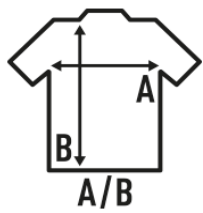

PEKIN LADY SS (WRINKE)

Dopasowana koszula z krótkim rękawem, damska i męska
Popelina
Dopasowana do ciała
Guziki w tym samym kolorze
Zaokrąglony dół odporna na zagniecenia + antybakteryjna

Popelín - 65% poliestru / 35% Bawelny

Box/Box 25

Pack/Pack 1

SIZE/Size

EU	XS	S	M	L	XL	XXL	3XL
Width	46 cm	49 cm	52 cm	54 cm	58 cm	62 cm	66 cm
Długość	63 cm	65 cm	67 cm	68 cm	69 cm	70 cm	71 cm

White
(WH)

Black
(BK)