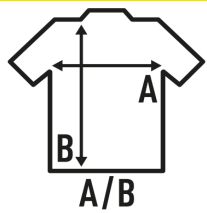

MULTI-STRIPED SHIRT

Koszula w prążki z długim rękawem. Kieszeń z przodu.

100% bawełna Oxford.

Box/Box 25

Pack/Pack 1

SIZE/Size

EU	S	M	L	XL	XXL
Width	52 cm	55 cm	58 cm	61 cm	64 cm
Długość	78 cm	80 cm	82 cm	84 cm	86 cm