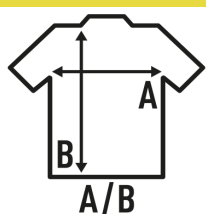

## SHIRT OXFORD

Koszula męska z długim rękawem. Kołnierzyk przypinany guzikami, kieszonka.

60% bawełna - 40% poliester

Box/Box 25

Pack/Pack 1

### SIZE/Size

EU	S	M	L	XL	XXL
Width	52 cm	55 cm	58 cm	61 cm	64 cm
Długość	78 cm	80 cm	82 cm	84 cm	86 cm