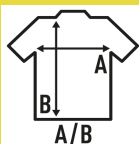

SHIRT OXFORD

Koszula męska z długim rękawem. Kołnierzyk przypinany guzikami, kieszonka.

60% bawełna - 40% poliester

Box/Box 25

Pack/Pack 1

SIZE/Size

EU	S	M	L	XL	XXL
Width	52 cm	55 cm	58 cm	61 cm	64 cm
Długość	78 cm	80 cm	82 cm	84 cm	86 cm