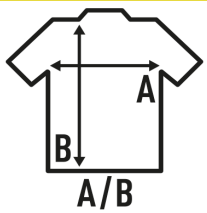

## SHIRT OXFORD

Koszula męska z długim rękawem. Kołnierzyk przypinany guzikami, kieszonka.

60% bawełna - 40% poliester

Box/Box 25

Pack/Pack 1

### SIZE/Size

EU	S	M	L	XL	XXL
Width	52 cm	55 cm	58 cm	61 cm	64 cm
Długość	78 cm	80 cm	82 cm	84 cm	86 cm

White  
(WH)

Light Blue  
(LB)

Pink  
(PK)