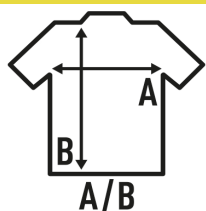

SHIRT POPLIN

Koszula męska z długim rękawem. Kołnierzyk przypinany guzikami, kieszonka.

100% cotton.

Box/Box 25

Pack/Pack 1

SIZE/Size

EU	S	M	L	XL	XXL
Width	52 cm	55 cm	58 cm	61 cm	64 cm
Długość	78 cm	80 cm	82 cm	84 cm	86 cm