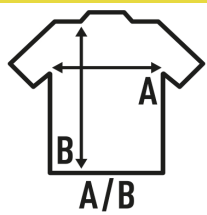

SHIRT POPLIN

Koszula męska z długim rękawem. Kołnierzyk przypinany guzikami, kieszonka.

100% cotton.

Box/Box 25

Pack/Pack 1

SIZE/Size

EU	S	M	L	XL	XXL
Width	52 cm	55 cm	58 cm	61 cm	64 cm
Długość	78 cm	80 cm	82 cm	84 cm	86 cm

White
(WH)

Black
(BK)

Red
(RD)

Navy
(NY)

Wine
(WN)