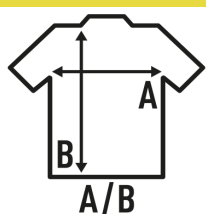

SHIRT SS OXFORD

Koszula męska z krótkim rękawem. Kołnierzyk przypinany guzikami, kieszonka na lewej piersi.

60% bawełna - 40% poliester

Box/Box 25

Pack/Pack 1

SIZE/Size

EU	S	M	L	XL	XXL
Width	52 cm	55 cm	58 cm	61 cm	64 cm
Długość	72 cm	75 cm	77 cm	79 cm	81 cm