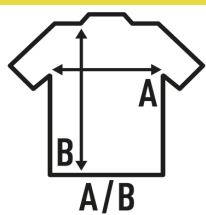

SHIRT SS OXFORD

Koszula męska z krótkim rękawem. Kołnierzyk przypinany guzikami, kieszonka na lewej piersi.

60% bawełna - 40% poliester

Box/Box 25

Pack/Pack 1

SIZE/Size

EU	S	M	L	XL	XXL
Width	52 cm	55 cm	58 cm	61 cm	64 cm
Długość	72 cm	75 cm	77 cm	79 cm	81 cm

White
(WH)

Light Blue
(LB)