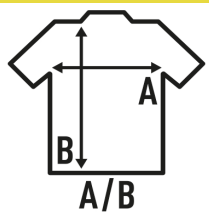

SHIRT SS POPLIN

Koszula męska z krótkim rękawem. Kołnierzyk przypinany guzikami, kieszonka na lewej piersi.

100% bawełna.

Box/Box 25

Pack/Pack 1

SIZE/Size

EU	S	M	L	XL	XXL
Width	52 cm	55 cm	58 cm	61 cm	64 cm
Długość	72 cm	75 cm	77 cm	79 cm	81 cm

White
(WH)

Black
(BK)

Wine
(WN)