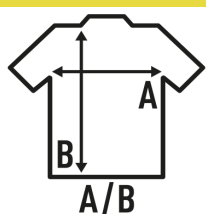

SHIRT SS POPLIN

Koszula męska z krótkim rękawem. Kołnierzyk przypinany guzikami, kieszonka na lewej piersi.

100% bawełna.

Box/Box 25

Pack/Pack 1

SIZE/Size

EU	S	M	L	XL	XXL
Width	52 cm	55 cm	58 cm	61 cm	64 cm
Długość	72 cm	75 cm	77 cm	79 cm	81 cm