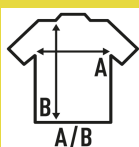

SHIRT SS POPLIN

Koszula męska z krótkim rękawem. Kołnierzyk przypinany guzikami, kieszonka na lewej piersi.

100% bawełna.

Box/Box 25

Pack/Pack 1

SIZE/Size

EU	S	M	L	XL	XXL
Width	52 cm	55 cm	58 cm	61 cm	64 cm
Długość	72 cm	75 cm	77 cm	79 cm	81 cm