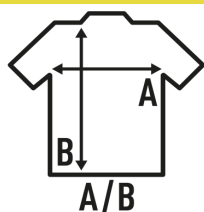

SHIRT LADY OXFORD

Koszula damska z długim rękawem. Krój dopasowany do sylwetki.

60% bawełna - 40% poliester

Box/Box 25

Pack/Pack 1

SIZE/Size

EU	S	M	L	XL	XXL
Width	47 cm	49 cm	51 cm	53 cm	55 cm
Długość	61 cm	62 cm	63 cm	64 cm	65 cm