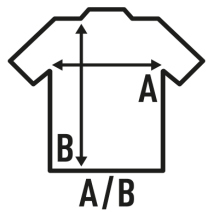

SHIRT LADY OXFORD

Koszula damska z długim rękawem. Krój dopasowany do sylwetki.

60% bawełna - 40% poliester

Box/Box 25

Pack/Pack 1

SIZE/Size

EU	S	M	L	XL	XXL
Width	47 cm	49 cm	51 cm	53 cm	55 cm
Długość	61 cm	62 cm	63 cm	64 cm	65 cm

White
(WH)

Light Blue
(LB)

Pink
(PK)