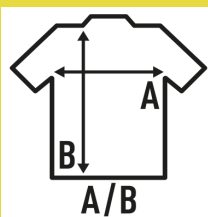

**SHIRT LADY POPLIN**

Koszula damska z długim rękawem. Krój dopasowany do sylwetki.

100% bawełna.

Box/Box 25

Pack/Pack 1

**SIZE/Size**

EU	S	M	L	XL	XXL
Width	47 cm	49 cm	51 cm	53 cm	55 cm
Długość	61 cm	62 cm	63 cm	64 cm	65 cm