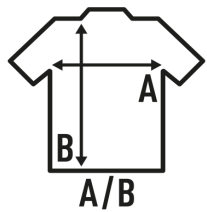

## SHIRT LADY SS OXFORD

Koszula damska z krótkim rękawem. Krój dopasowany do sylwetki.

60% bawełna - 40% poliester

Box/Box 25

Pack/Pack 1

### SIZE/Size

EU	S	M	L	XL	XXL
Width	47 cm	49 cm	51 cm	53 cm	55 cm
Długość	61 cm	62 cm	63 cm	64 cm	65 cm