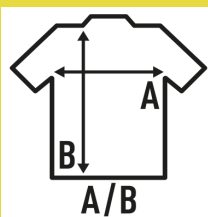

SHIRT LADY SS OXFORD

Koszula damska z krótkim rękawem. Krój dopasowany do sylwetki.

60% bawełna - 40% poliester

Box/Box 25

Pack/Pack 1

SIZE/Size

EU	S	M	L	XL	XXL
Width	47 cm	49 cm	51 cm	53 cm	55 cm
Długość	61 cm	62 cm	63 cm	64 cm	65 cm

White
(WH)

Light Blue
(LB)