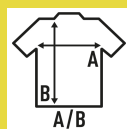

SHIRT LADY SS POPLIN

Koszula damska z krótkim rękawem. Krój dopasowany do sylwetki.

100% bawełna.

Box/Box 25 uds.

**SIZE/Size**

EU	S	M	L	XL	XXL
Width	47 cm	49 cm	51 cm	53 cm	55 cm
Długość	61 cm	62 cm	63 cm	64 cm	65 cm