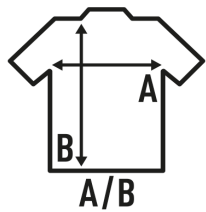

## SHIRT LADY SS POPLIN

Koszula damska z krótkim rękawem. Krój dopasowany do sylwetki.

100% bawełna.

Box/Box 25

Pack/Pack 1

### SIZE/Size

EU	S	M	L	XL	XXL
Width	47 cm	49 cm	51 cm	53 cm	55 cm
Długość	61 cm	62 cm	63 cm	64 cm	65 cm

White  
(WH)

Black  
(BK)

Wine  
(WN)