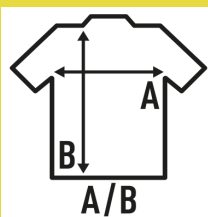

SHIRT LADY SS POPLIN

Koszula damska z krótkim rękawem. Krój dopasowany do sylwetki.

100% bawełna.

Box/Box 25

Pack/Pack 1

SIZE/Size

EU	S	M	L	XL	XXL
Width	47 cm	49 cm	51 cm	53 cm	55 cm
Długość	61 cm	62 cm	63 cm	64 cm	65 cm