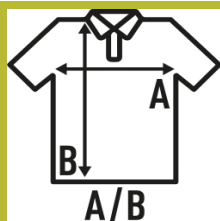

HEAVY PIQUE POLO LADY

Materiał pique. Zapinane na trzy guziki. Boczne rozcięcia.

100% Polyester. Gramatura: 200 - 210 g/m² approx.

Box/Box 50

Pack/Pack 50

SIZE/Size

EU	S	M	L	XL	XXL	3XL
Width	42 cm	44 cm	46 cm	48 cm	50 cm	54 cm
Długość	61 cm	63 cm	65 cm	67 cm	69 cm	73 cm