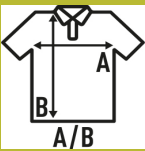

HEAVY PIQUE POLO LADY

Materiał pique. Zapinane na trzy guziki. Boczne rozcięcia.

100% Polyester. Gramatura: 200 - 210 g/m² approx.

Box/Box 50

Pack/Pack 50

SIZE/Size

EU	S	M	L	XL	XXL	3XL
Width	42 cm	44 cm	46 cm	48 cm	50 cm	54 cm
Długość	61 cm	63 cm	65 cm	67 cm	69 cm	73 cm