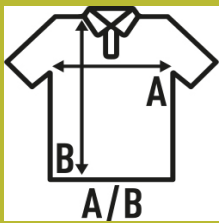

LADY HEAVY SPORT PIQUE POLO

Materiał pique. Zapinane na trzy guziki. Boczne rozcięcia.

100% Polyester. Gramatura: 200 - 210 g/m² approx.

Box/Box 50

Pack/Pack 50

SIZE/Size

| EU | S | M | L | XL | XXL | 3XL |
|---------|-------|-------|-------|-------|-------|-------|
| Width | 42 cm | 44 cm | 46 cm | 48 cm | 50 cm | 54 cm |
| Długość | 61 cm | 63 cm | 65 cm | 67 cm | 69 cm | 73 cm |