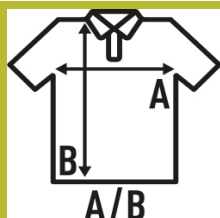

HEAVY PIQUE POLO MAN

Męska koszulka polo z krótkimi rękawami, pique polo z zapięciem na trzy guziki, kontrastowymi szwami i bocznymi rozcięciami.

Szczegóły:

- Materiał pique.
- Zapinane na trzy guziki.
- Boczne rozcięcia.
- Zdejmowalna etykieta

100% Polyester. Gramatura: 200 - 210 g/m² approx.

Box/Box 50

Pack/Pack 50

SIZE/Size

EU	S	M	L	XL	XXL
Width	52 cm	54 cm	56 cm	58 cm	60 cm
Długość	70 cm	72 cm	74 cm	76 cm	78 cm

Black-Silver
(BKSL)

Red-Navy
(RDNY)