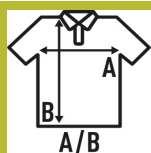

## HEAVY PIQUE POLO MAN

Męska koszulka polo z krótkimi rękawami, pique polo z zapięciem na trzy guziki, kontrastowymi szwami i bocznymi rozcięciami.

Szczegóły:

- Materiał pique.
- Zapinane na trzy guziki.
- Boczne rozcięcia.
- Zdejmowalna etykieta

100% Polyester. Gramatura: 200 - 210 g/m<sup>2</sup> approx.

Box/Box 50

Pack/Pack 50

### SIZE/Size

EU	S	M	L	XL	XXL
Width	52 cm	54 cm	56 cm	58 cm	60 cm
Długość	70 cm	72 cm	74 cm	76 cm	78 cm

Black-Silver  
(BKSL)

Red-Navy  
(RDNY)

Charcoal-Red  
(CHCRD)

White / Navy  
(WHNY)

Royal Blue-Silver  
(RBSL)