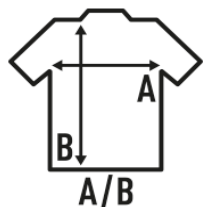

ARUBA T-SHIRT LADY

Koszulka damska z krótkim rękawem, lekko dopasowana. Zdejmowalna etykieta. Dostępne w 6 kolorach i od rozmiaru S do XXL.

Szczegóły:

- Koszulka bez rękawów.
- Wyprofilowany krój.
- Z tyłu wycięcie w stylu bokserkim.
- Zdejmowalna etykieta

100% poliestru z recyklingu. Gramatura: 130 g/m² approx.

Box/Box 50

Pack/Pack 50

SIZE/Size

EU	S	M	L	XL	XXL
Width	38 cm	40 cm	42 cm	44 cm	46 cm
Długość	61 cm	63 cm	65 cm	67 cm	69 cm