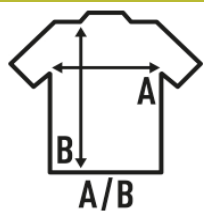

ARUBA SPORT LADY

Koszulka damska z krótkim rękawem, lekko dopasowana. Zdejmowalna etykieta. Dostępne w 6 kolorach i od rozmiaru S do XXL.

Szczegóły:

- Koszulka bez rękawów.
- Wyprofilowany krój.
- Z tyłu wycięcie w stylu bokserkim.
- 130 g/m² approx.
- 100% poliestru z recyklingu.
- Zdejmowalna etykieta

100% poliestru z recyklingu. Gramatura: 130 g/m² approx.

Box/Box 50

Pack/Pack 50

SIZE/Size

EU	S	M	L	XL	XXL
Width	38 cm	40 cm	42 cm	44 cm	46 cm
Długość	61 cm	63 cm	65 cm	67 cm	69 cm

White
(WH)

Black
(BK)

Red
(RD)