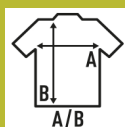

ARUBA T-SHIRT LADY

Koszulka damska z krótkim rękawem, lekko dopasowana. Zdejmowalna etykieta. Dostępne w 6 kolorach i od rozmiaru S do XXL.

Szczegóły:

- Koszulka bez rękawów.
- Wyprofilowany krój.
- Z tyłu wycięcie w stylu bokserkim.
- Zdejmowalna etykieta

100% poliestru z recyklingu. Gramatura: 130 g/m² approx.

Box/Box 50 uds.

SIZE/Size

EU	S	M	L	XL	XXL
Width	38 cm	40 cm	42 cm	44 cm	46 cm
Długość	61 cm	63 cm	65 cm	67 cm	69 cm

White
(WH)

Black
(BK)

Red
(RD)

Royal Blue
(RB)