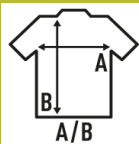

- Ozdobne szwy na piersi, plecach i rękawach.
- Wyprofilowany krój.
- Zdejmowana etykieta

100% poliestru z recyklingu. Gramatura: 130 g/m² approx.

Box/Box 50

Pack/Pack 50

SIZE/Size

EU	S	M	L	XL	XXL
Width	41 cm	43 cm	45 cm	47 cm	49 cm
Długość	60 cm	62 cm	64 cm	66 cm	68 cm