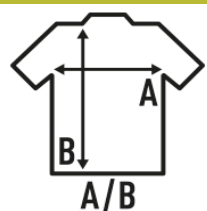

LADY SPORT T-SHIRT

Sportowy t-shirt damski z krótkimi rękawami, lekko dopasowany, z ozdobnym przeszyciami z przodu, tyłu i rękawów. Zdejmowana etykieta. Dostępna w 14 kolorach i od rozmiaru S do XXL.

Szczegóły:

- Ozdobne szwy na piersi, plecach i rękawach.
- Wyprofilowany krój.
- Zdejmowana etykieta

100% poliestru z recyklingu. Gramatura: 130 g/m² approx.

Box/Box 50

Pack/Pack 50

SIZE/Size

EU	S	M	L	XL	XXL
Width	41 cm	43 cm	45 cm	47 cm	49 cm
Długość	60 cm	62 cm	64 cm	66 cm	68 cm