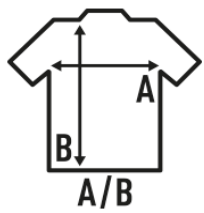

LADY SPORT T-SHIRT

Sportowy t-shirt damski z krótkimi rękawami, lekko dopasowany, z ozdobnym przeszyciami z przodu, tyłu i rękawów. Zdejmowana etykieta. Dostępna w 12 kolorach i od rozmiaru S do XXL.

Szczegóły:

- Ozdobne szwy na piersi, plecach i rękawach.
- Wyprofilowany krój.
- 130 g/m² approx.
- 100% poliestru z recyklingu.
- Zdejmowana etykieta

100% poliestru z recyklingu. Gramatura: 130 g/m² approx.

Box/Box 50

Pack/Pack 50

SIZE/Size

EU	S	M	L	XL	XXL
Width	41 cm	43 cm	45 cm	47 cm	49 cm
Długość	60 cm	62 cm	64 cm	66 cm	68 cm

White (WH)

Black (BK)

Red (RD)

Navy (NY)

Royal Blue (RB)