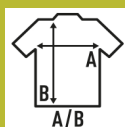

SPORT MAN LS

Sportowa koszulka męska z długimi raglanowymi rękawami i ozdobnymi przeszyciami w dolnej części rękawa, szyi i ramion. Zdejmowana etykieta. Dostępna w 7 kolorach i od rozmiaru S do XXL.

Szczegóły:

- Rękawy raglanowe.
- Ozdobny ściąg na szyi, ramionach i rękawach.
- Zdejmowana etykieta

100% Polyester z recyklingu. Gramatura: 130 g/m² approx.

Box/Box 50 uds.

SIZE/Size

EU	S	M	L	XL	XXL
Width	50 cm	52 cm	54 cm	56 cm	58 cm
Długość	68 cm	70 cm	72 cm	74 cm	79 cm