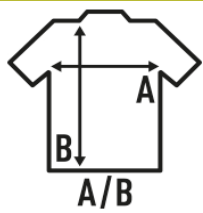

Szczegóły:

- Rękawy raglanowe.
- Ozdobny ściąg na szyi, ramionach i rękawach.
- 130 g/m<sup>2</sup> approx.
- 100% Poliestru z recyklingu.
- Zdejmowana etykieta

100% Polyester z recyklingu. Gramatura: 130 g/m<sup>2</sup> approx.

### SIZE/Size

EU	S	M	L	XL	XXL
Width	50 cm	52 cm	54 cm	56 cm	58 cm
Długość	68 cm	70 cm	72 cm	74 cm	77 cm

White  
(WH)

Black  
(BK)

Red  
(RD)

Royal Blue  
(RB)

Lime Fluor  
(LMF)

Orange Fluor  
(ORF)