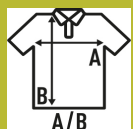

## PIQUE POLO MAN

Męska koszulka polo z krótkimi rękawami, pique polo z zapięciem na trzy guziki, kontrastowymi szwami i bocznymi rozcięciami. Dostępne w 8 kolorach i od rozmiaru S do XXL. Zdejmowalna etykieta.

Szczegóły:

- Materiał pique.
- Wzmocniona plisa z 3 guzikami w kolorze koszulki.
- Taśma na szyję w kontrastowym kolorze.
- Kontrastowe rozcięcia boczne.
- Zdejmowalna etykieta

100% Polyester. Gramatura: 150 - 160 g/m<sup>2</sup> approx.

### SIZE/Size

EU	S	M	L	XL	XXL
Width	52 cm	54 cm	56 cm	58 cm	60 cm
Długość	70 cm	72 cm	74 cm	76 cm	78 cm

White  
(WH)

Black  
(BK)

Red  
(RD)

Navy  
(NY)

Royal Blue  
(RB)

Aqua  
(AQ)